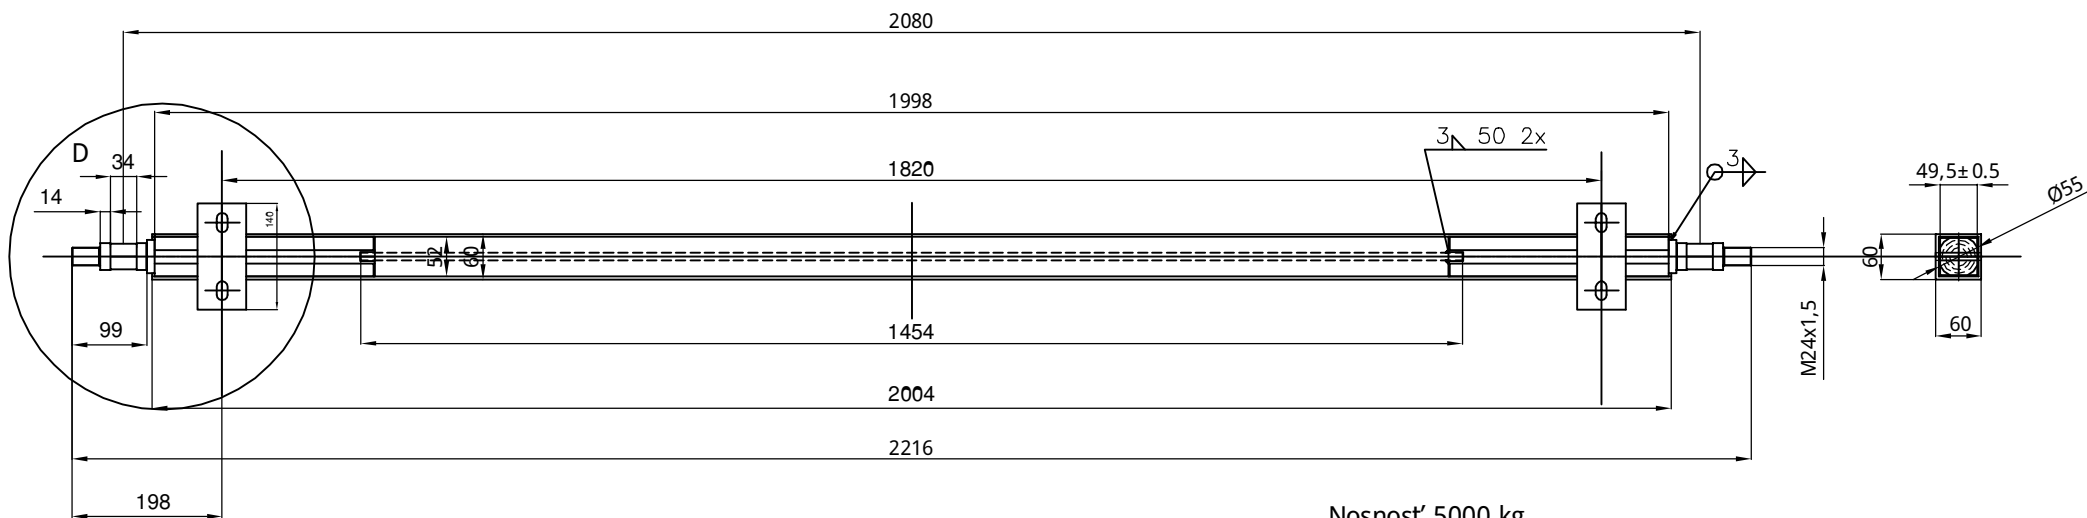

DETAIL D
2:1

Nosnosť 3000 kg

3	ET-58798.3	Príruba		2	
2	ET-58798.2	Hriadel' SH		2	
1	ET-58798.1	Jokel 60x60x4-1984		1	
Pol.	Norma-výkres	Názov položky v kusovníku	Materiál	Kusov	Poznámka
		Presnosť ISO 2768- m			
Palotovar		Tr.odpadu	Hrubá hmot.	Čistá hmot.	a
Mierka:		Dátum	Podpis	Starý výkres:	b
1:1	Kreslí Preskúšal Schválil	31.3.2009	Vidiárová		c
			Nový výkres:		d
		Zmena č.	Dátum	Podpis	Index
ETOP TRADING a.s		Typ Názov	Skupina (č.v.) Číslo výkresu		
		OS SH - 3T	ET-58798		

DETAIL D
2:1

Nosnosť 5000 kg

4	STN 425522	PLO 50x10-1454		1	
3	ET-58798.3	Príruba		2	
2	ET-58799.2	Hriadel' SH-5T		2	
1	ET-58798.1	Jokel 60x60x4-2004		1	
Pol.	Norma-výkres	Názov položky v kusovníku	Materiál	Kusov	Poznámka
		Presnosť ISO 2768- m			
Palotovar		Tr.odpadu	Hrubá hmot.	Čistá hmot.	
Mierka:	Dátum	Podpis	Starý výkres:		a
1:1	Kreslil 31.3.2009	Vydíárová			b
	Prekročil Schválil		Nový výkres:		c
				Zmena č.	Dátum
				Podpis	Index
ETOP TRADING a.s		Typ Názov	Skupina (č.v.) Číslo výkresu		
		OS SH - 5T	ET-58799		