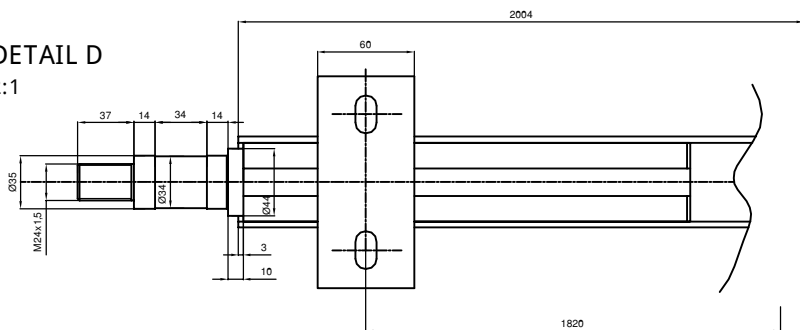

DETAIL D
2:1

Nosnosť 3000 kg

3	ET-58798.3	Príruba		2	
2	ET-58798.2	Hriadel' SH		2	
1	ET-58798.1	Jokel 60x60x4-1984		1	
Pol.	Norma-výkres	Názov položky v kusovníku	Materiál	Kusov	Poznámka
		Presnosť ISO 2768- m			
Palotovar		Tr.odpadu	Hrubá hmot.	Čistá hmot.	a
Mierka:		Dátum	Podpis	Starý výkres:	b
1:1	Kreslí Preskúšal Schválil	31.3.2009	Vidiárová		c
			Nový výkres:		d
		Zmena č.	Dátum	Podpis	Index
ETOP TRADING a.s		Typ Názov	Skupina (č.v.) Číslo výkresu		
		OS SH - 3T	ET-58798		

DETAIL D
2:1

Nosnosť 5000 kg

4	STN 425522	PLO 50x10-1454		1	
3	ET-58798.3	Príruba		2	
2	ET-58799.2	Hriadel' SH-5T		2	
1	ET-58798.1	Jokel 60x60x4-2004		1	
Pol.	Norma-výkres	Názov položky v kusovníku	Materiál	Kusov	Poznámka
		Presnosť ISO 2768- m			
Palotovar		Tr.odpadu	Hrubá hmot.	Čistá hmot.	
Mierka:	Dátum	Podpis	Starý výkres:		a
1:1	Kreslil 31.3.2009	Vydíárová			b
	Prekročil Schválil		Nový výkres:		c
				Zmena č.	Dátum
				Podpis	Index
ETOP TRADING a.s		Typ Názov	Skupina (č.v.) Číslo výkresu		
		OS SH - 5T	ET-58799		