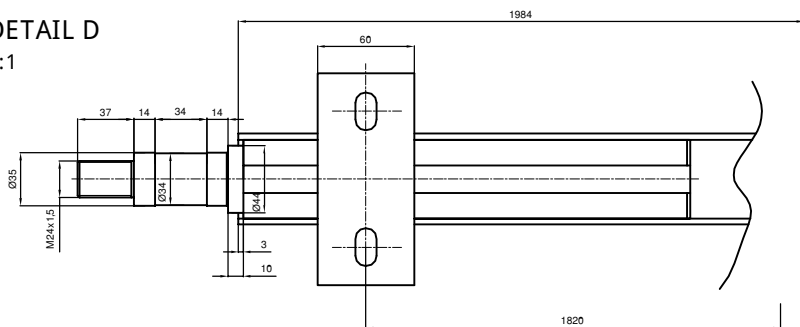

DETAIL D
2:1

Nosnosť 3000 kg

3	ET-58798.3	Príruba		2	
2	ET-58798.2	Hriadel' SH		2	
1	ET-58798.1	Jokel 60x60x4-1984		1	
Pol.	Norma-výkres	Názov položky v kusovníku	Materiál	Kusov	Poznámka
		Presnosť ISO 2768- m			
Palotovar		Tr.odpadu	Hrubá hmot.	Čistá hmot.	a
Mierka:		Dátum	Podpis	Starý výkres:	b
1:1	Kreslí Preskúšal Schválil	31.3.2009	Vidiárová		c
			Nový výkres:		d
		Zmena č.	Dátum	Podpis	Index
ETOP TRADING a.s		Typ Názov	Skupina (č.v.) Číslo výkresu		
		OS SH - 3T	ET-58798		

DETAIL D
2:1

Nosnosť 5000 kg

4	STN 425522	PLO 50x10-1454		1	
3	ET-58798.3	Príruba		2	
2	ET-58799.2	Hriadel' SH-5T		2	
1	ET-58798.1	Jokel 60x60x4-2004		1	
Pol.	Norma-výkres	Názov položky v kusovníku	Materiál	Kusov	Poznámka
		Presnosť ISO 2768- m			
Palotovar		Tr.odpadu	Hrubá hmot.	Čistá hmot.	
Mierka:	Dátum	Podpis	Starý výkres:		a
1:1	Kreslil 31.3.2009	Vydíárová			b
	Prekročil Schválil		Nový výkres:		c
				Zmena č.	Dátum
				Podpis	Index
ETOP TRADING a.s		Typ Názov	Skupina (č.v.) Číslo výkresu		
		OS SH - 5T	ET-58799		