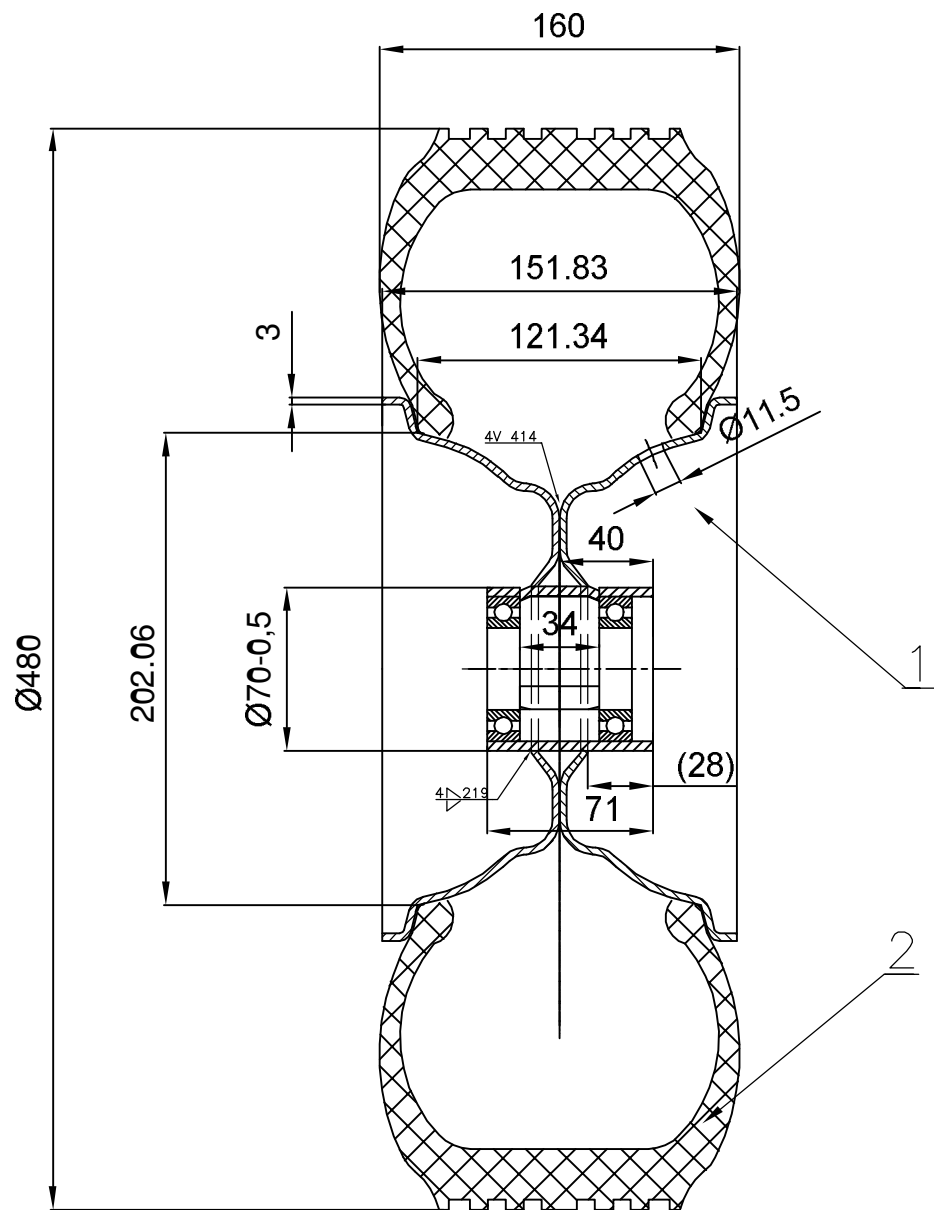

3					
2		Plášť 5.00x8"		1	
1	ET-91280.1	Ráfik zvaranec		1	
Pol.	Norma-výkres	Názov položky v kusovníku	Materiál	Kusov	Poznámka
		Presnosť ISO 2768- m			
Palotovar		Tr.odpadu	Hrubá hmot.	Čistá hmot.	a
Mierka:		Dátum	Podpis	Starý výkres:	b
1:1	Kreslil	13.10.08	Kobza		c
	Preskúšal			Nový výkres:	d
	Schválil				
		Zmena č.	Dátum	Podpis	Index
<b>ETOP</b> TRADING a.s.	Typ	MOBIL TOP		Skupina (č.v.)	
	Názov	Koleso 5,00x8" 1750		Číslo výkresu	ET-91280/3

3					
2			Plášť 5.00x8"	1	
1	ET-91280.1		Ráfík zvaranec	1	
Pol.	Norma-výkres	Názov položky v kusovníku		Materiál	Kusov
		Presnosť ISO 2768- m			Poznámka
Paletovar		Tr.odpadu	Hrubá hmot.	Čistá hmot.	a
Mierka:		Dátum	Podpis	Starý výkres:	b
1:1	Kreslil	13.10.08	Kabza		c
	Preskúšal			Nový výkres:	d
	Schválil				
		Zmena č.	Dátum	Podpis	Index
<b>ETOP</b> TRADING a.s		Typ MOBIL TOP		Skupina (č.v.)	
		Názov Koleso 5,00x8" 2500		Číslo výkresu ET-91280/5	